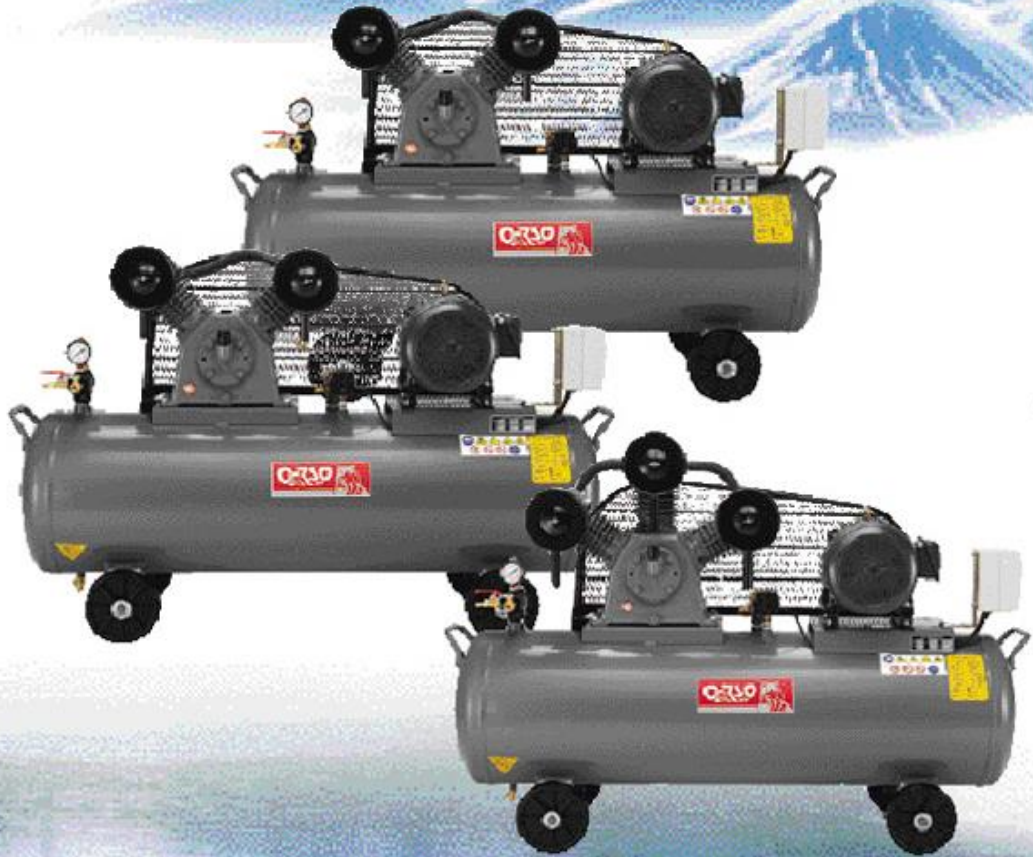

熊勁

專業 / 環保 / 經濟

MODEL	kw	mm	R.P.M	L/min	kg/cm ²	L	cm	kg
AB075	0.75	51 x 2	983	185	8	88	98x40x80	75
AB150	1.5	65 x 2	983	300	8	95	110x40x80	83
AB220	2.2	80 x 2	770	465	8	110	126x46x92	120
AB370	3.7	80 x 3	850	770	8	155	145x50x100	160
AB550	5.5	100 x 2	950	1045	8	245	157x55x108	265
AB750	7.5	100 x 3	900	1485	8	304	180x65x125	345
AB1100	11	120 x 3	860	2340	8	304	180x70x130	410